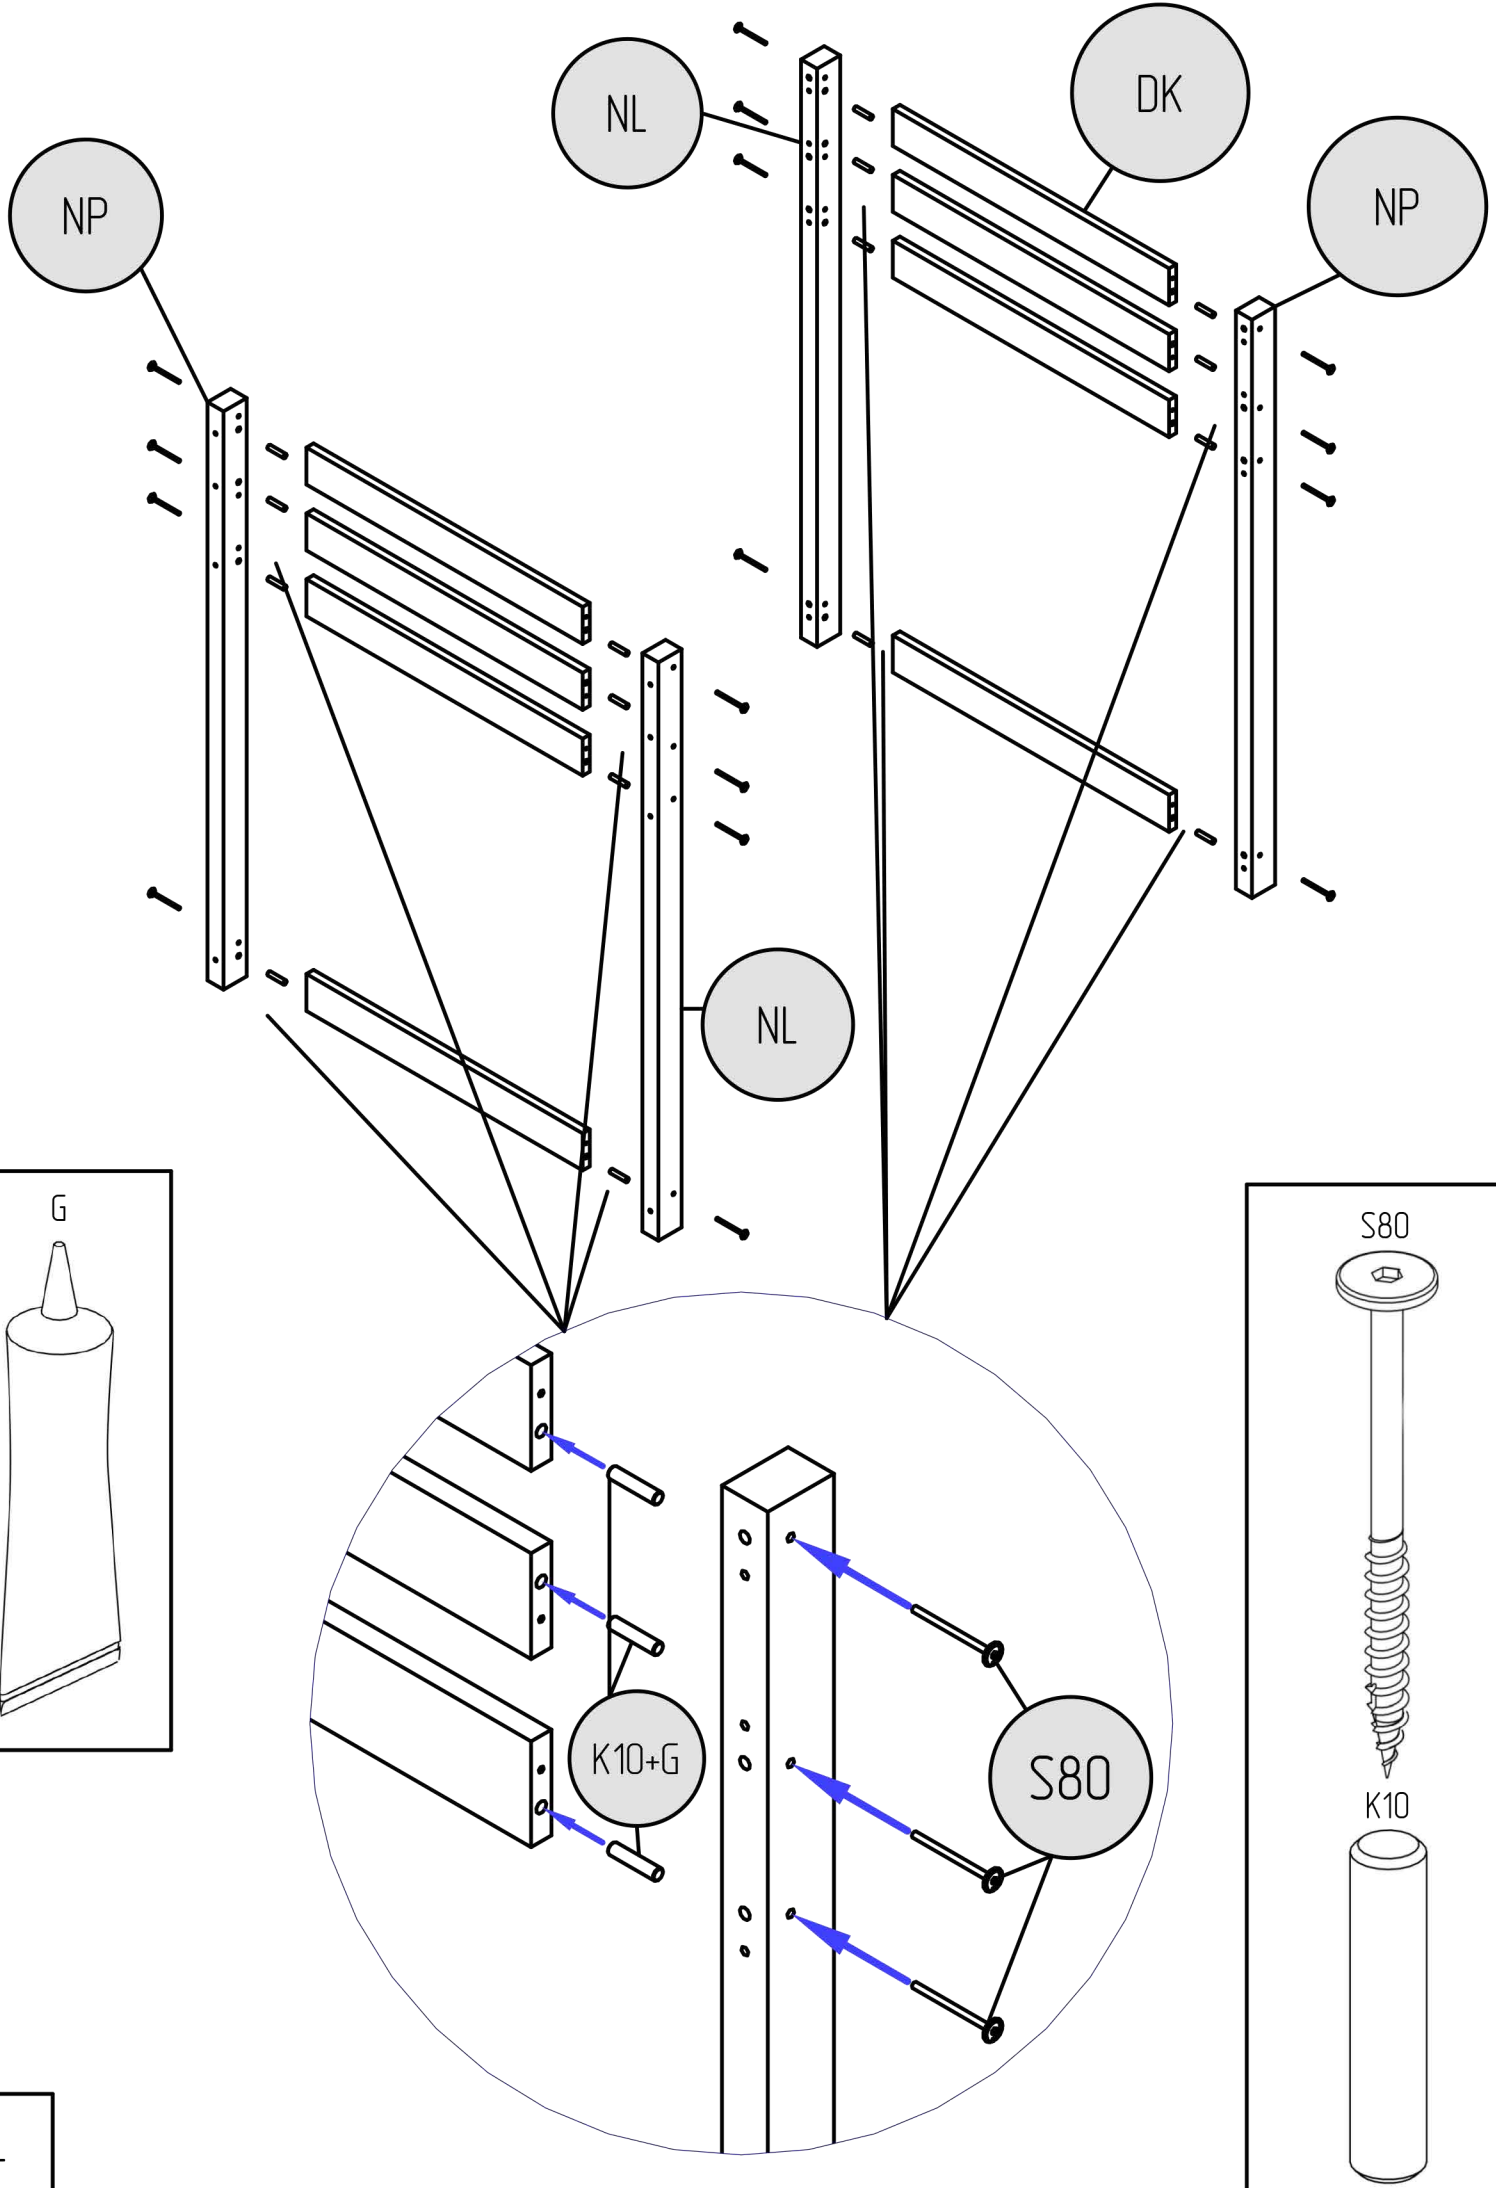

SIGELO

(CLPBA-S)

ST	
DŁUGOŚĆ/LENGTH (cm)	ILOŚĆ/QUANTITY
200	32
190	32
180	28
160	28
140	28

ELEMENT/PART	NP	NL	DD	DK	BRD	BRK	DDD	DR	SCH	LKS	LDS
ILOŚĆ/QUANTITY	2	2	4	8	2	2	1	2	4	2	4

S110

S80

S50

W30

K10

WT

W16

G

P

KT

INBUS

P/WT	
DŁUGOŚĆ/LENGTH (cm)	ILOŚĆ/QUANTITY
140	56
160	56
180	56
190	64
200	64

CZEŚĆ/PART	S110	S80	S50	W30	K10	W16	G	KT	INBUS
ILOŚĆ/QUANTITY	16	16	22	24	32	16	4	4	2

RIGHT OR LEFT SIDE