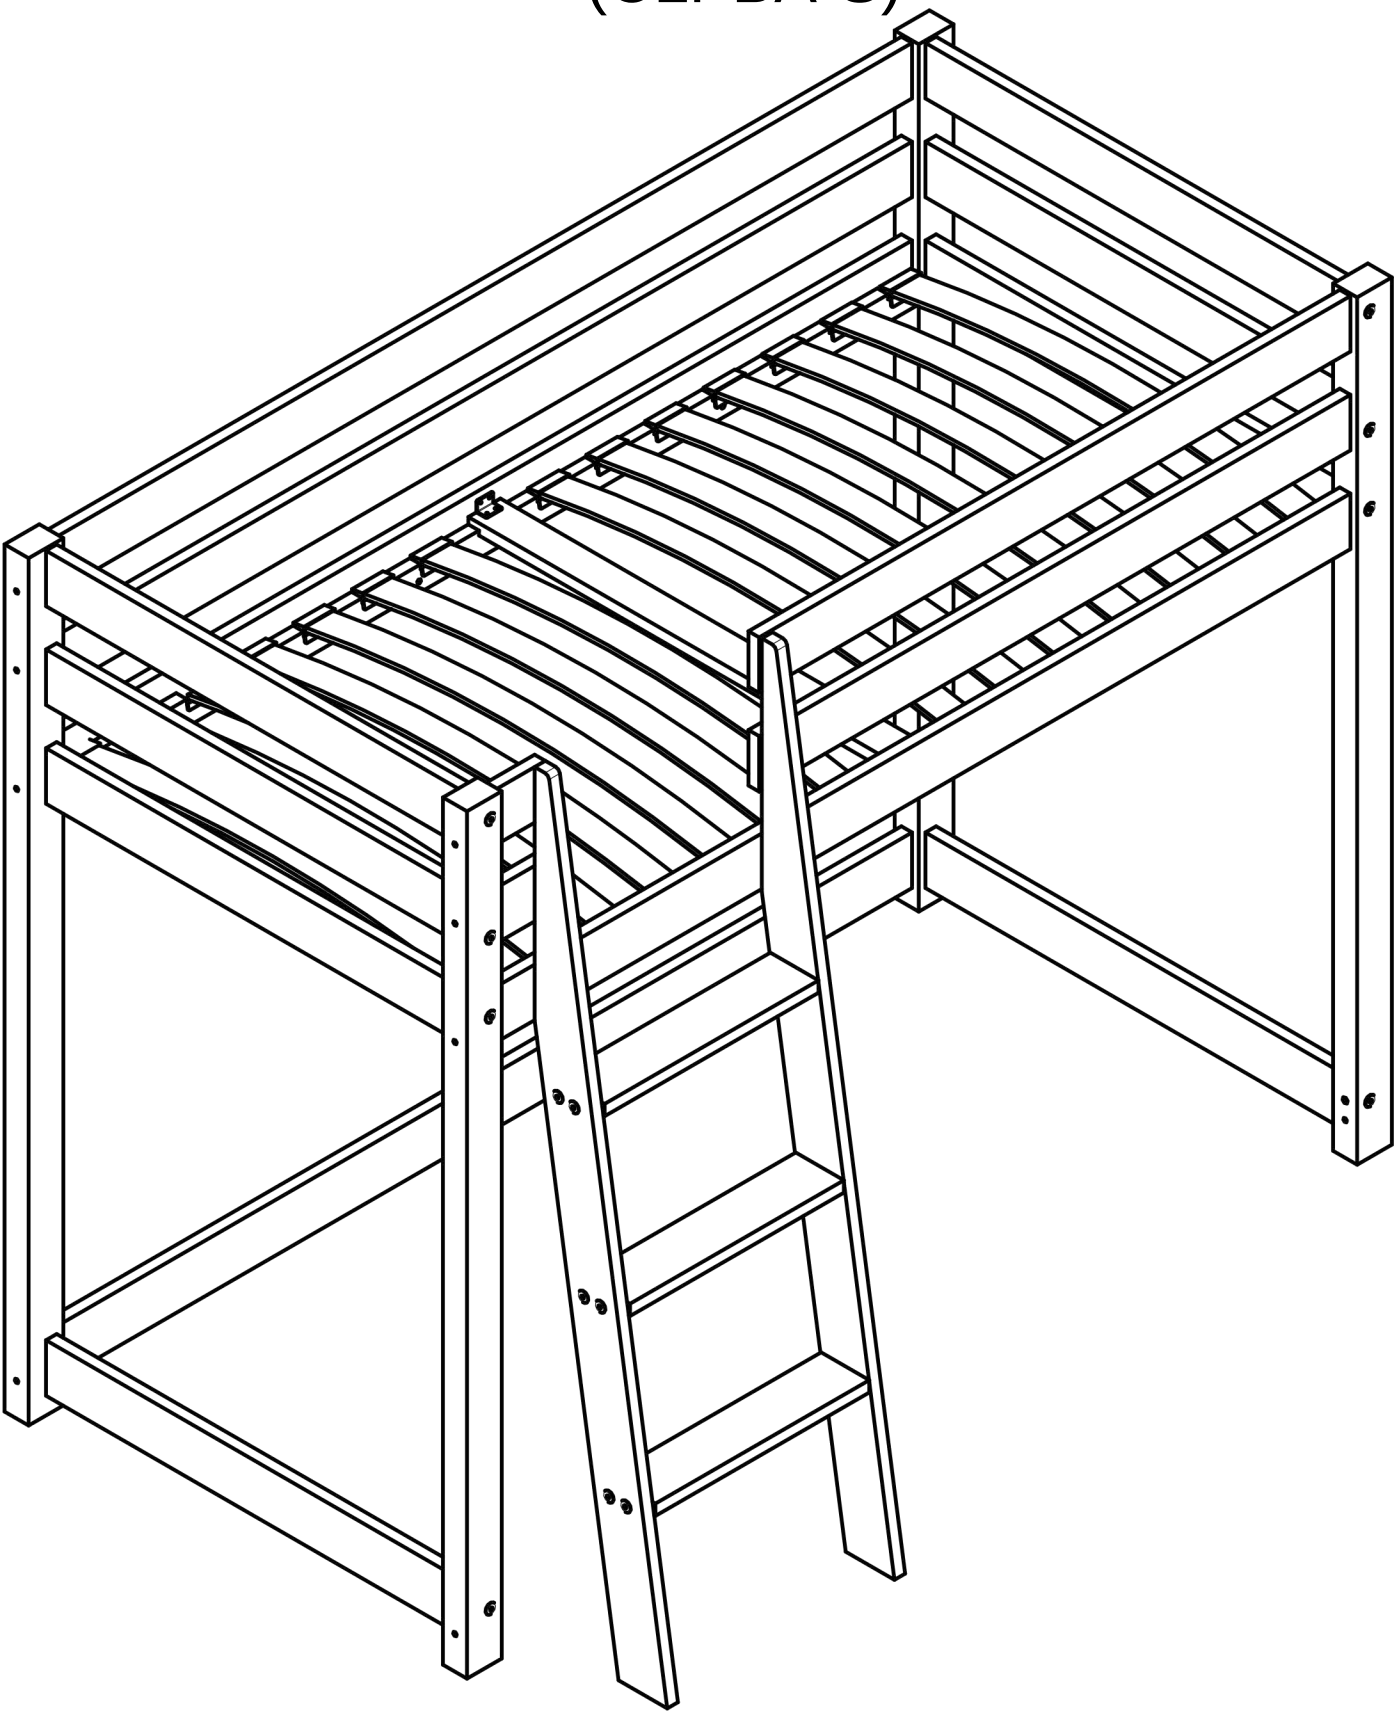

SIGELO

(CLPBA-S)

ST	
DŁUGOŚĆ/LENGTH (cm)	ILOŚĆ/QUANTITY
200	32
190	32
180	28
160	28
140	28

ELEMENT/PART	NP	NL	DD	DK	BRD	BRK	DDD	DR	SCH	LKS	LDS
ILOŚĆ/QUANTITY	2	2	4	8	2	2	1	2	4	2	4

S110

S80

S50

W30

K10

WT

W16

G

P

KT

INBUS

P/WT	
DŁUGOŚĆ/LENGTH (cm)	ILOŚĆ/QUANTITY
140	56
160	56
180	56
190	64
200	64