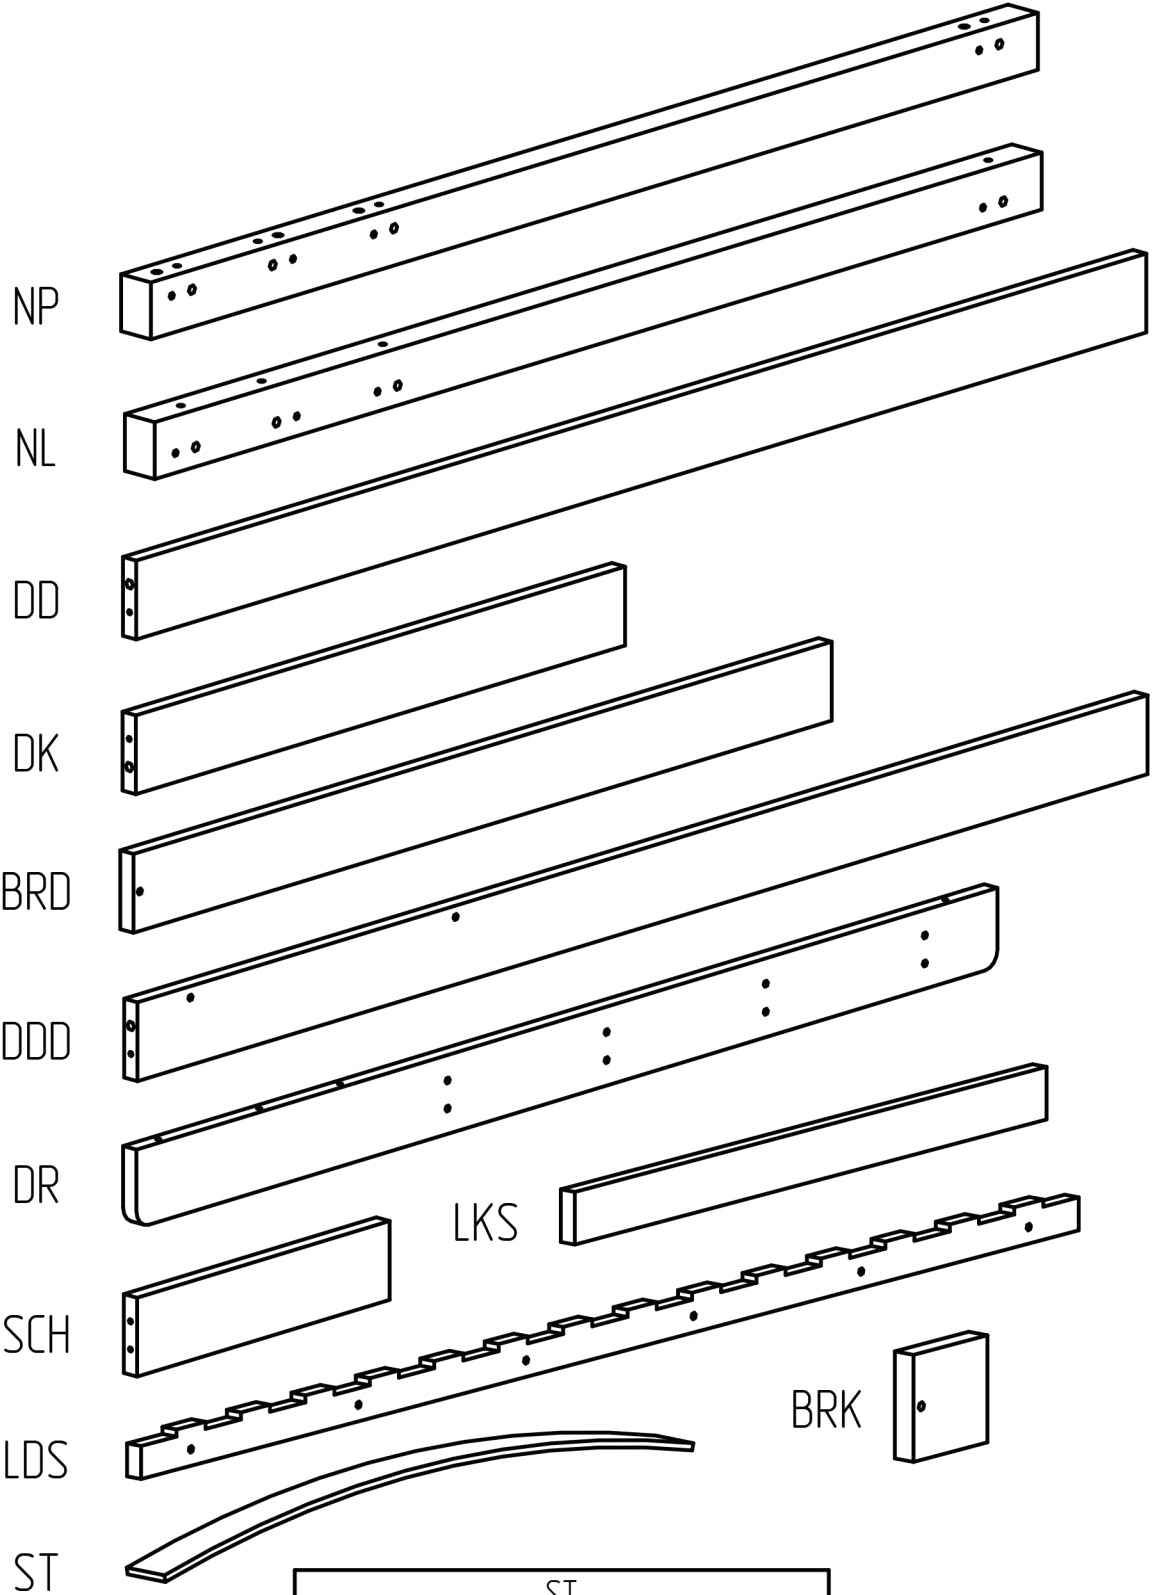

SIGELO

(CLPBA-S)

ST	
DŁUGOŚĆ/LENGTH (cm)	ILOŚĆ/QUANTITY
200	32
190	32
180	28
160	28
140	28

ELEMENT/PART	NP	NL	DD	DK	BRD	BRK	DDD	DR	SCH	LKS	LDS
ILOŚĆ/QUANTITY	2	2	4	8	2	2	1	2	4	2	4

S110

S80

S50

W30

K10

WT

W16

G

P

KT

INBUS

P/WT	
DŁUGOŚĆ/LENGTH (cm)	ILOŚĆ/QUANTITY
140	56
160	56
180	56
190	64
200	64

CZEŚĆ/PART	S110	S80	S50	W30	K10	W16	G	KT	INBUS
ILOŚĆ/QUANTITY	16	16	22	24	32	16	4	4	2

RIGHT OR LEFT SIDE