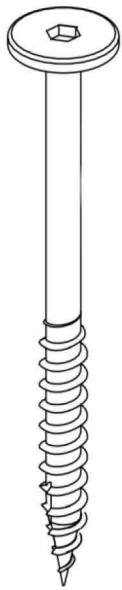

SIGELO

(CLPBA-S)

ST	
DŁUGOŚĆ/LENGTH (cm)	ILOŚĆ/QUANTITY
200	32
190	32
180	28
160	28
140	28

ELEMENT/PART	NP	NL	DD	DK	BRD	BRK	DDD	DR	SCH	LKS	LDS
ILOŚĆ/QUANTITY	2	2	4	8	2	2	1	2	4	2	4

S110

S80

S50

W30

K10

WT

W16

G

P

KT

INBUS

P/WT	
DŁUGOŚĆ/LENGTH (cm)	ILOŚĆ/QUANTITY
140	56
160	56
180	56
190	64
200	64

CZEŚĆ/PART	S110	S80	S50	W30	K10	W16	G	KT	INBUS
ILOŚĆ/QUANTITY	16	16	22	24	32	16	4	4	2

RIGHT OR LEFT SIDE