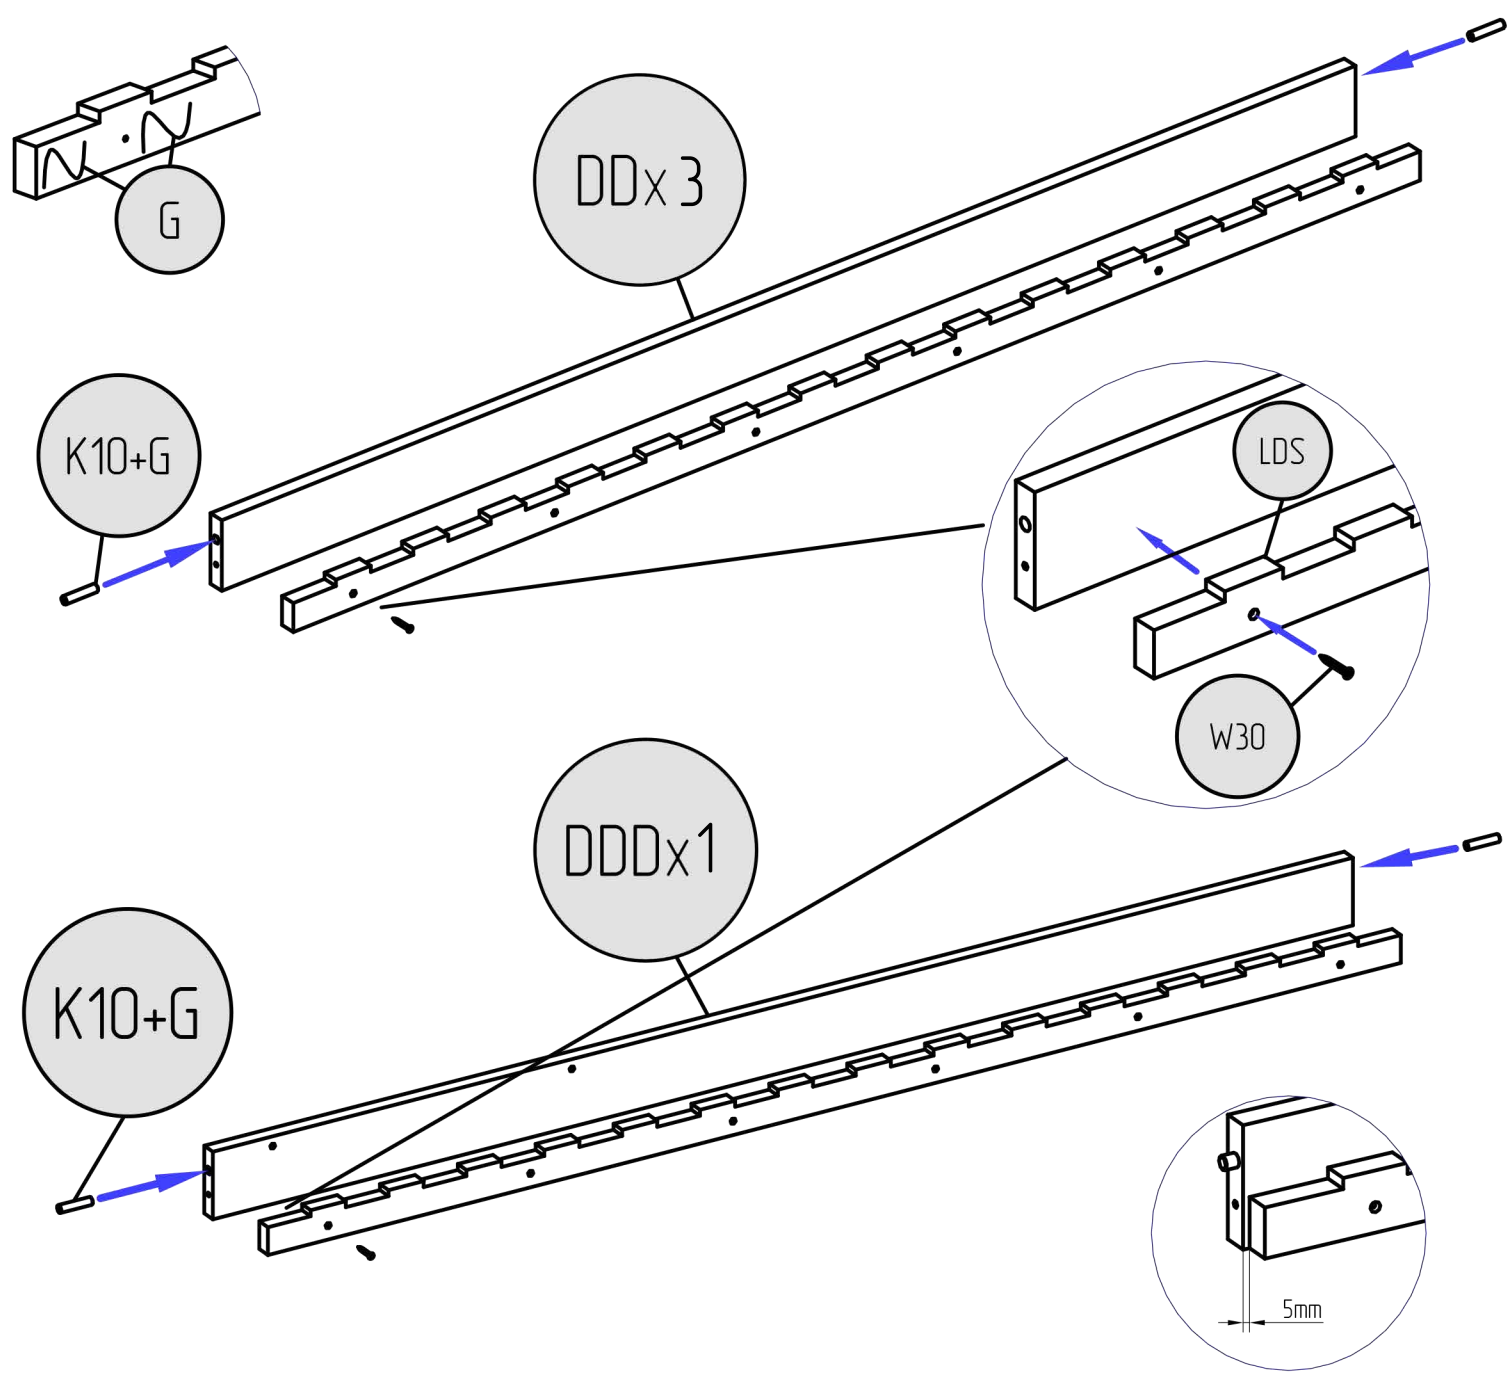

SIGELO

(CLPBA-S)

ST	
DŁUGOŚĆ/LENGTH (cm)	ILOŚĆ/QUANTITY
200	32
190	32
180	28
160	28
140	28

ELEMENT/PART	NP	NL	DD	DK	BRD	BRK	DDD	DR	SCH	LKS	LDS
ILOŚĆ/QUANTITY	2	2	4	8	2	2	1	2	4	2	4

S110

S80

S50

W30

K10

WT

W16

G

P

KT

INBUS

P/WT	
DŁUGOŚĆ/LENGTH (cm)	ILOŚĆ/QUANTITY
140	56
160	56
180	56
190	64
200	64

CZEŚĆ/PART	S110	S80	S50	W30	K10	W16	G	KT	INBUS
ILOŚĆ/QUANTITY	16	16	22	24	32	16	4	4	2

RIGHT OR LEFT SIDE